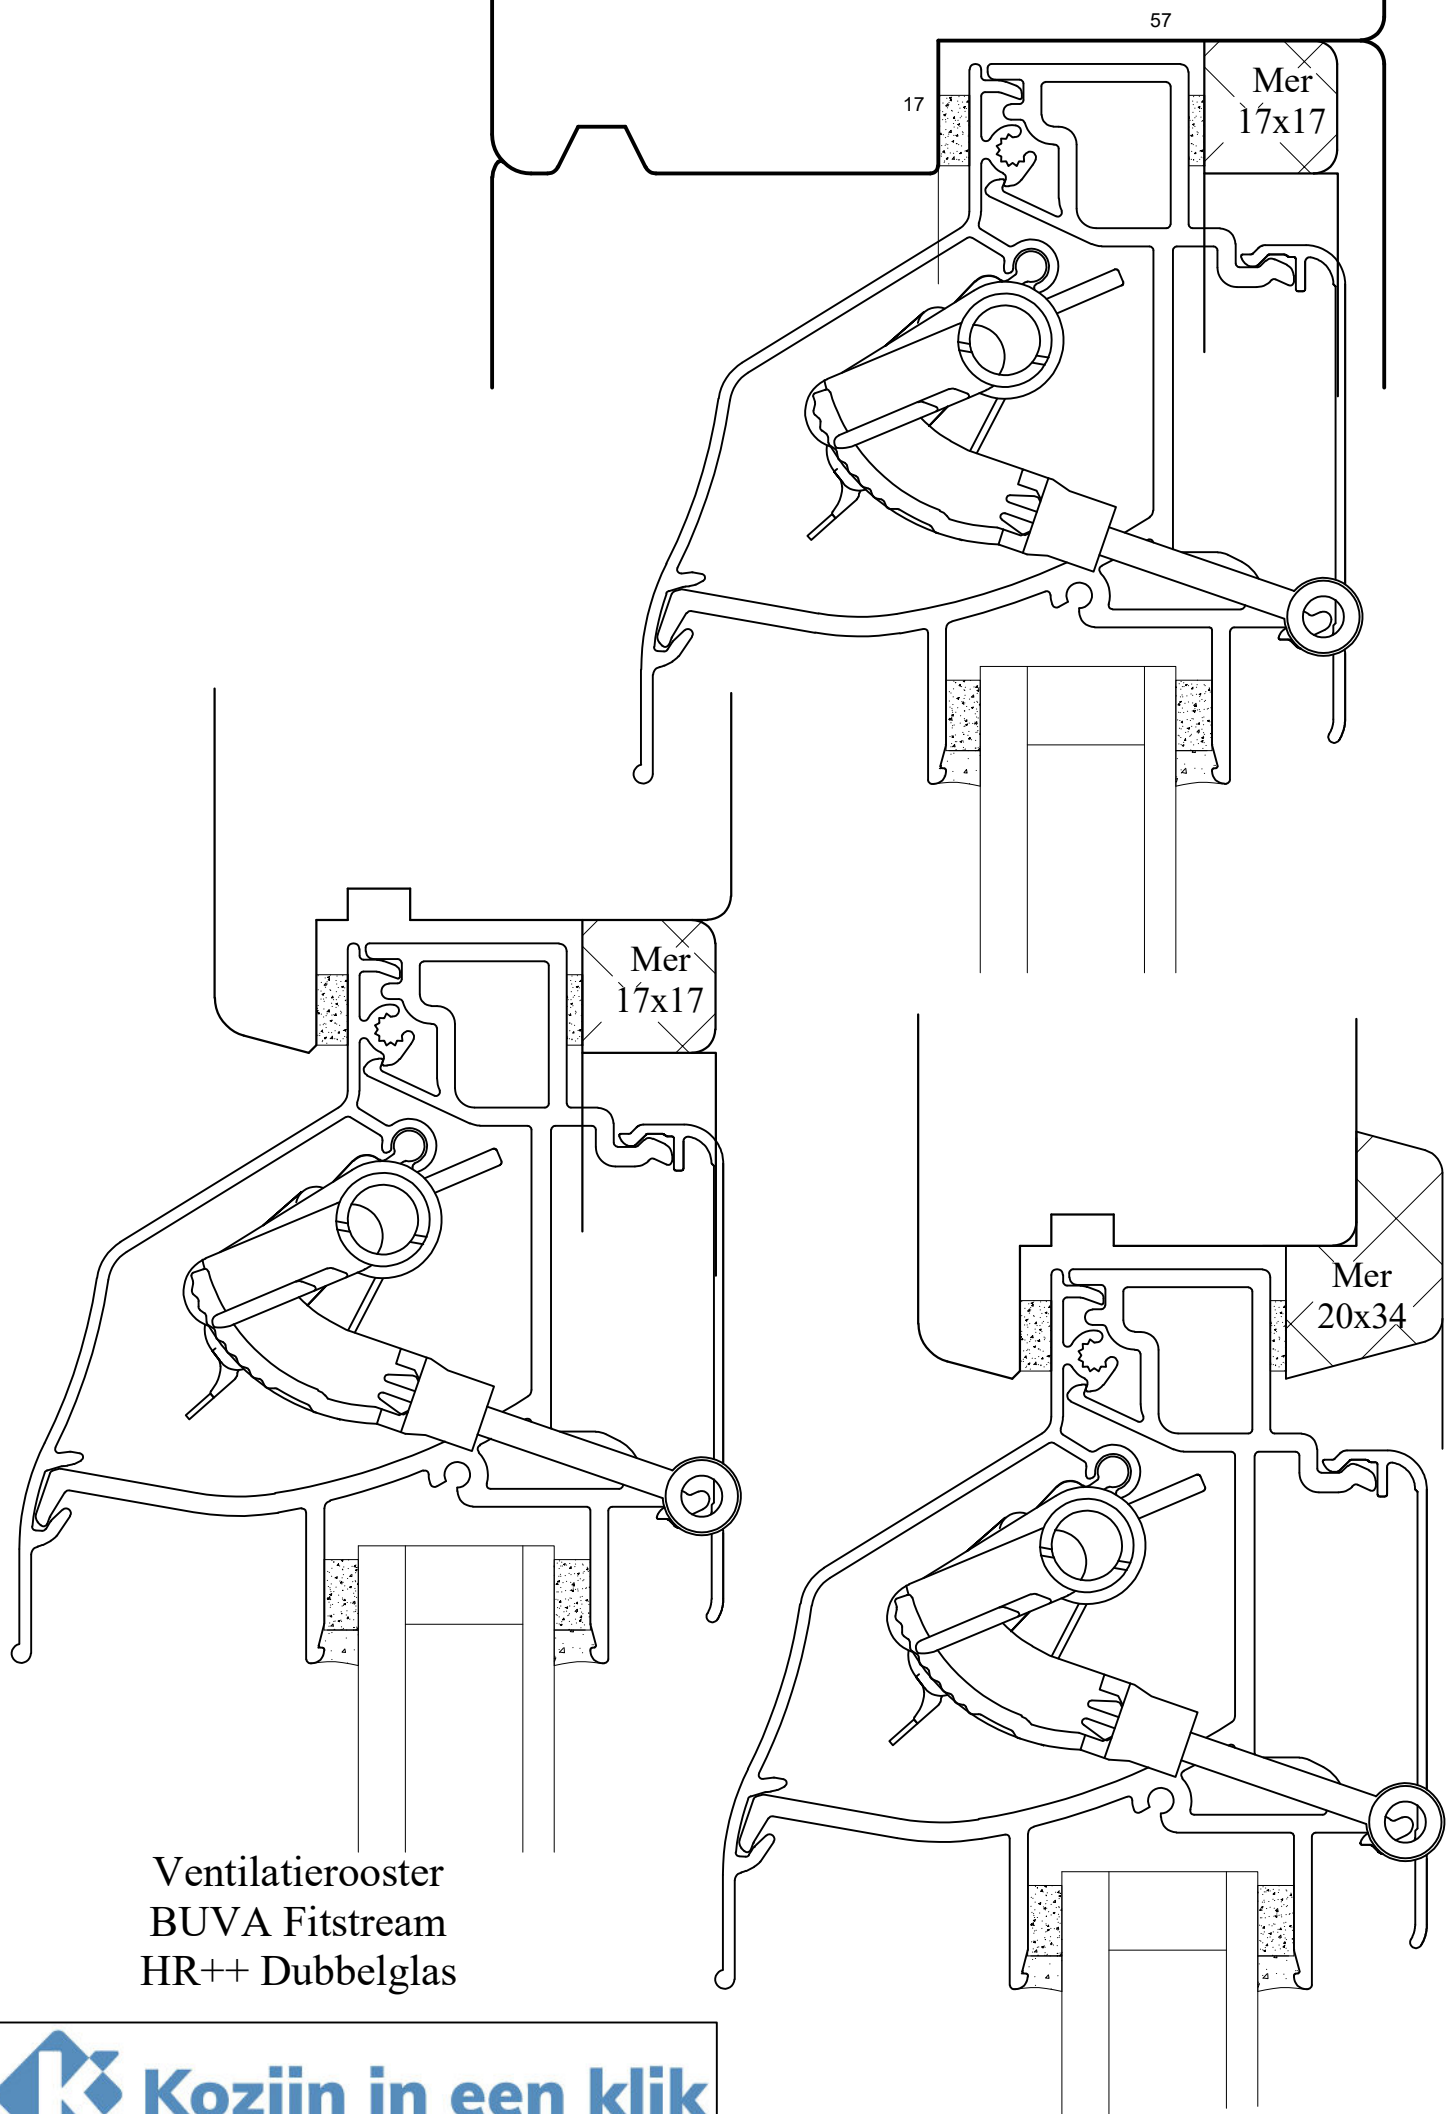

Buva FitStream ZR rooster

Ventilatierooster
BUVA Fitstream
HR++ Dubbelglas

Buva SlideStream ZR rooster

BUVA Slidestream 10 rooster
Glasgoot 38mm
HR++ Dubbelglas

BUVA Slidestream 12 rooster
Glasgoot 26, 30 en 34mm
HR++ Dubbelglas