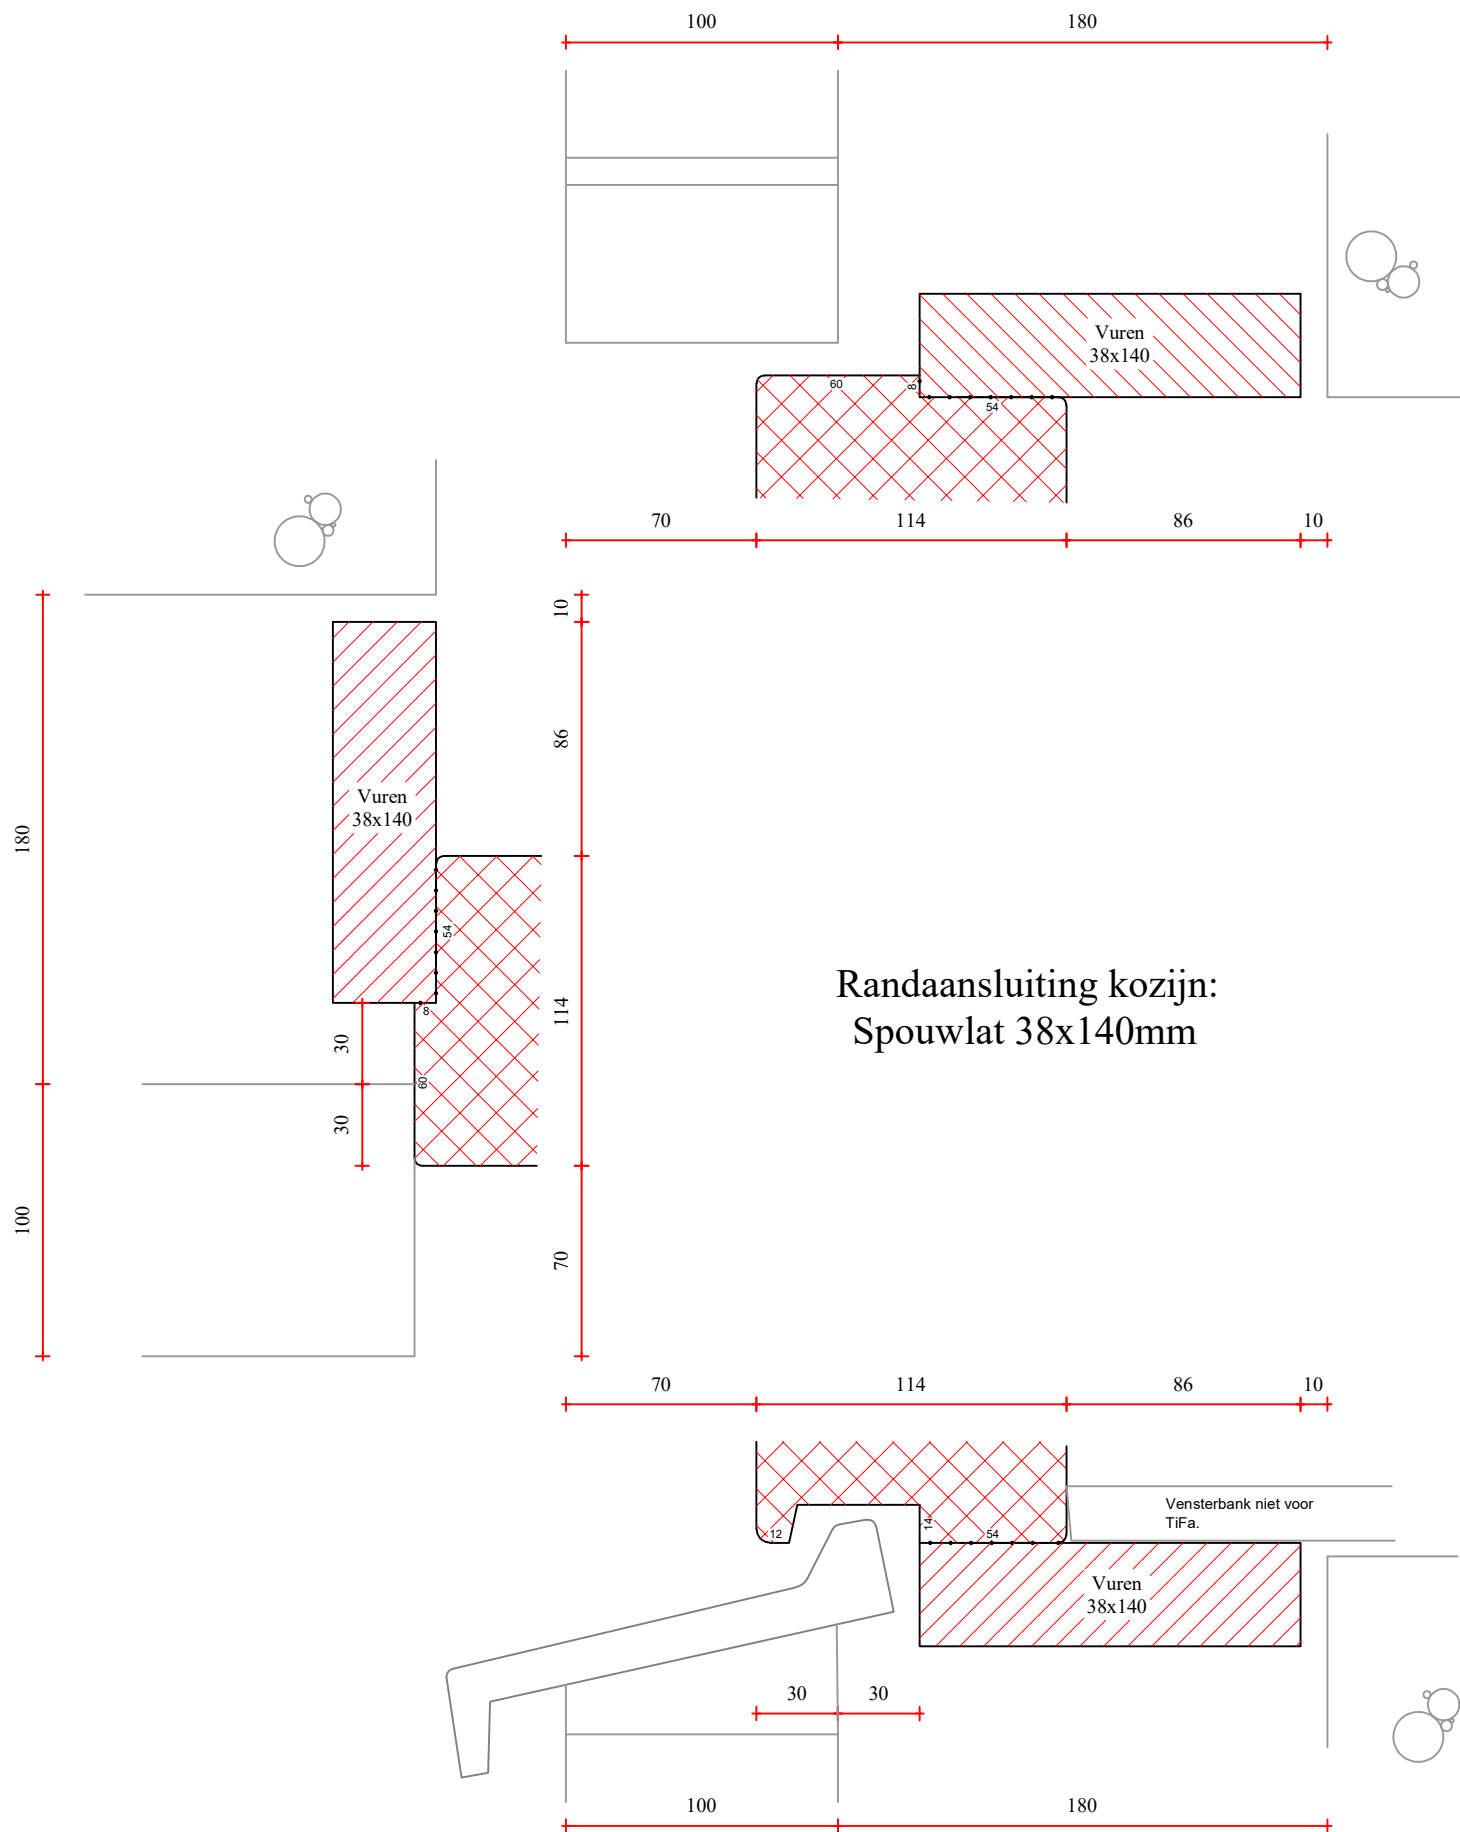

Randaansluiting kozijn:
Spouwlat 38x120mm

Randaansluiting kozijn:
Spouwlat 38x140mm