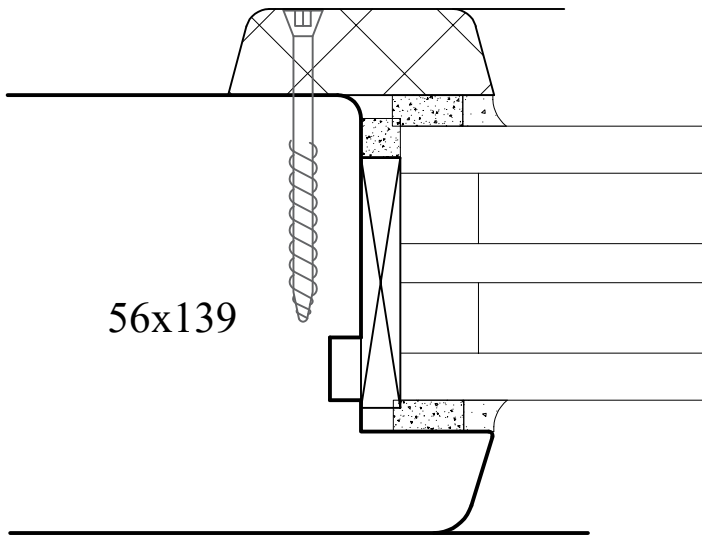

De houten naalden moeten gelijmd worden.

BUITEN.

Stolpdetail binnendraaiende deur

Binnenbeglazing Deur
HR++ Dubbelglas

56x139

56x139

Binnenbeglazing Deur
HR+++ Triple glas

56x139