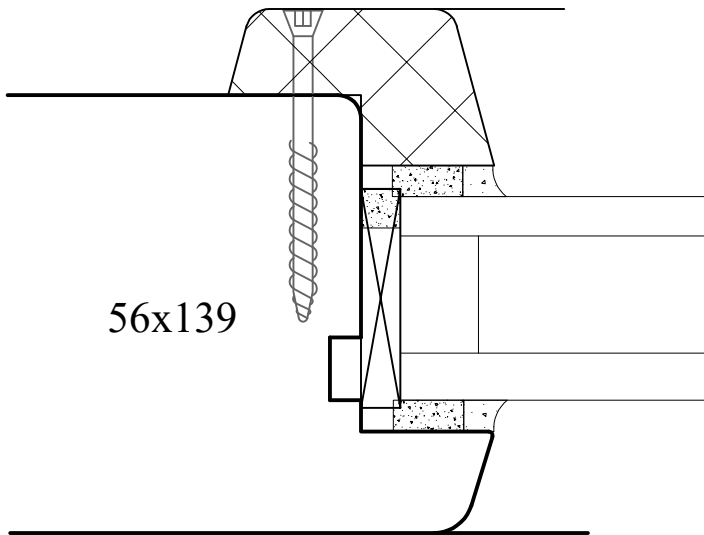

De houten naalden moeten gelijmd worden.

BUITEN.

Stolpdetail binnendraaiende deur

Binnenbeglazing Deur
HR++ Dubbelglas

56x139

56x139

Binnenbeglazing Deur
HR+++ Triple glas

56x139